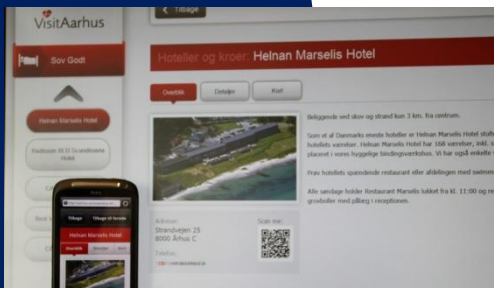

Mobil løsning med QR-koder