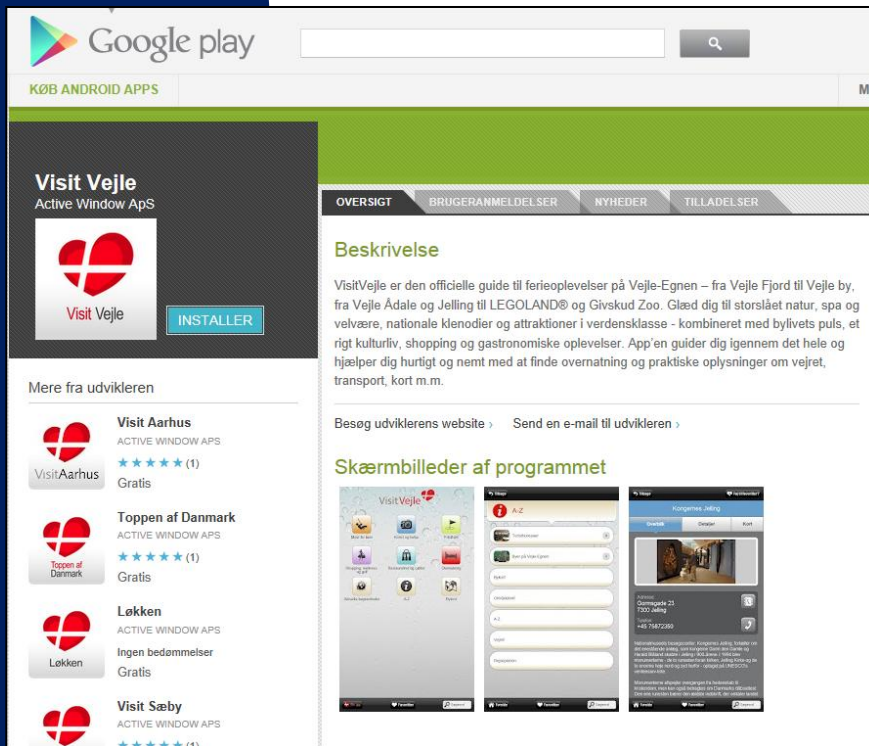

Mobile applikationer

"Produkt-opdelt" indhold

”Oplevelses-opdelt” indhold

- ✓ Én database
- ✓ Tre sprog
- ✓ Mange platforme

- **Kontakt:**

Interactive Display Solutions	
Active Window ApS Bugattivej 8 7100 Vejle +45 69 12 64 20 info@activewindow.dk www.activewindow.dk	Torben Svendsen +45 23 23 49 44 tsv@activewindow.dk