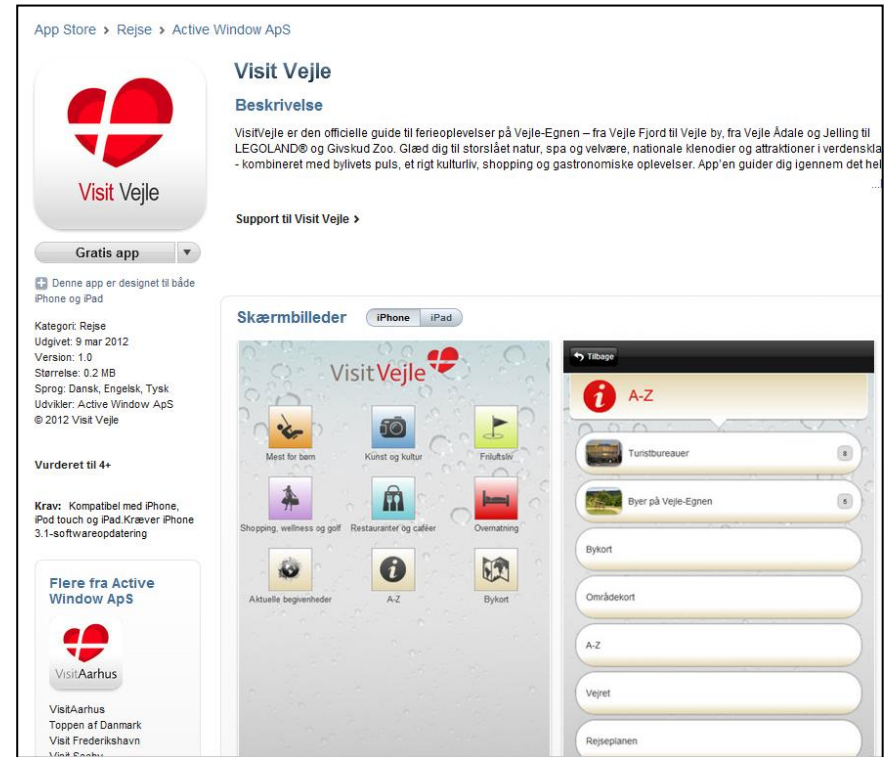

Mobile applikationer

"Produkt-opdelt" indhold

”Oplevelses-opdelt” indhold

- ✓ Én database
- ✓ Tre sprog
- ✓ Mange platforme

- **Kontakt:**

Interactive Display Solutions	
Active Window ApS Bugattivej 8 7100 Vejle +45 69 12 64 20 info@activewindow.dk www.activewindow.dk	Torben Svendsen +45 23 23 49 44 tsv@activewindow.dk