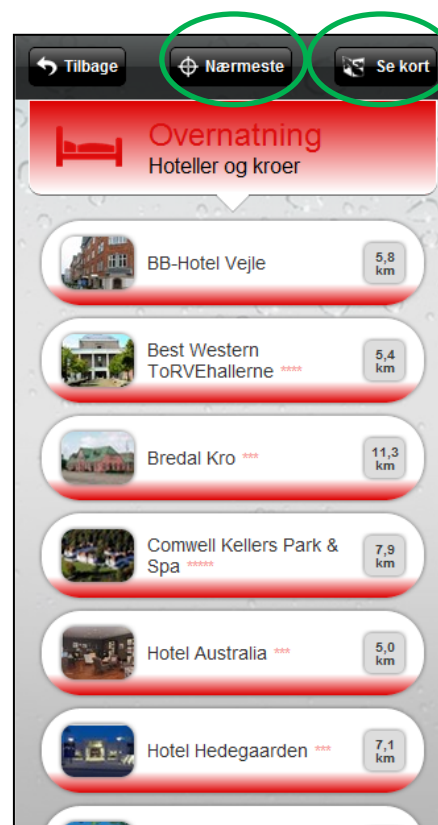

"Produkt-opdelt" indhold