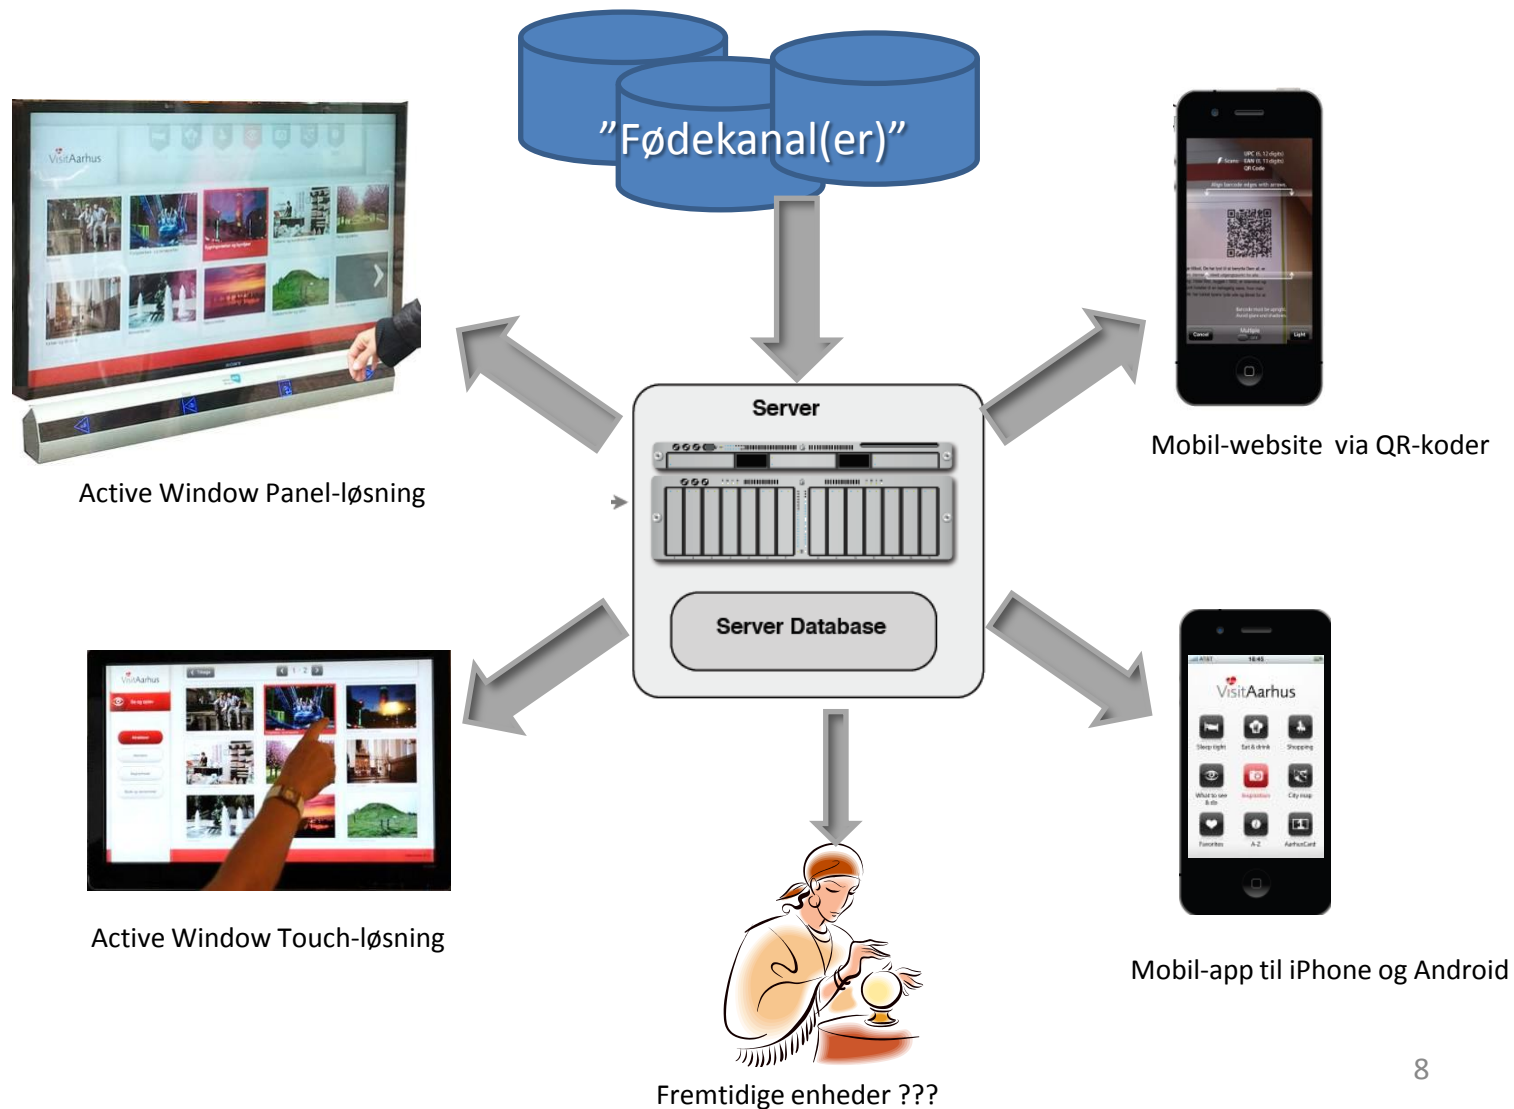

Active Window®

Interactive
Display
Solutions

Virksomhedsprofil

- Active Window® er en virksomhed beliggende i Vejle.
- Fokusområder er:
 - Innovation
 - Interaktivitet og brugervenlighed
- Active Window® er en del af en gruppe af IT virksomheder, der pt. beskæftiger mere end 120 medarbejdere indenfor IT-drift/ hosting, applikationsudvikling og IT-service
- Kompetencerne i gruppen, samt et tæt samarbejde med udvalgte underleverandører sikrer, at Active Window® kan tilbyde en totalleverance, der omfatter:
 - Individuelt design
 - Udvikling af præsentationer
 - Installation
 - Hosting
 - Overvågning af linjer og hardware
 - Teknisk service
 - Hotline support
 - Finansiering

Touch-system

- Sparer betjeningstid - turisterne betjener sig selv
- Turister/borgere/kunder kan på en overskuelig måde finde præcis de informationer de ønsker
- Præsenterer attraktioner, seværdigheder, hoteller mm. på en indbydende og meget overskuelig måde
- Turisterne har kun adgang til touch præsentationen – dvs. ingen "misbrug" af internettet
- Kan installeres på steder, hvor turisterne bor eller besøger – f.eks. på hoteller, seværdigheder, campingpladser og lignende
- Kan også bruges til annonceringer/reklame
- Komplementerer en Active Window® panel-løsning

Interactive Display Solutions

Mobile løsninger

Mobil website & QR-koder:

Mobil stregkoder/2D koder kan automatisk genereres og vises på alle skærbilleder på såvel sensor-systemet som på touch-systemet. Koden kan skannes/aflæses med en QR-skanner på en smart-phone. Man bliver derefter ledt til det mobile website og har dermed direkte adgang til relevante informationer via sin smart-phone.

App

En anden løsning til smart-phones er baseret på App teknologien. Vi kan tilbyde løsninger til både iPhone og Android baserede smart-phones.

Én og samme database Flere brugerinterfaces

Mobil løsning med QR-koder