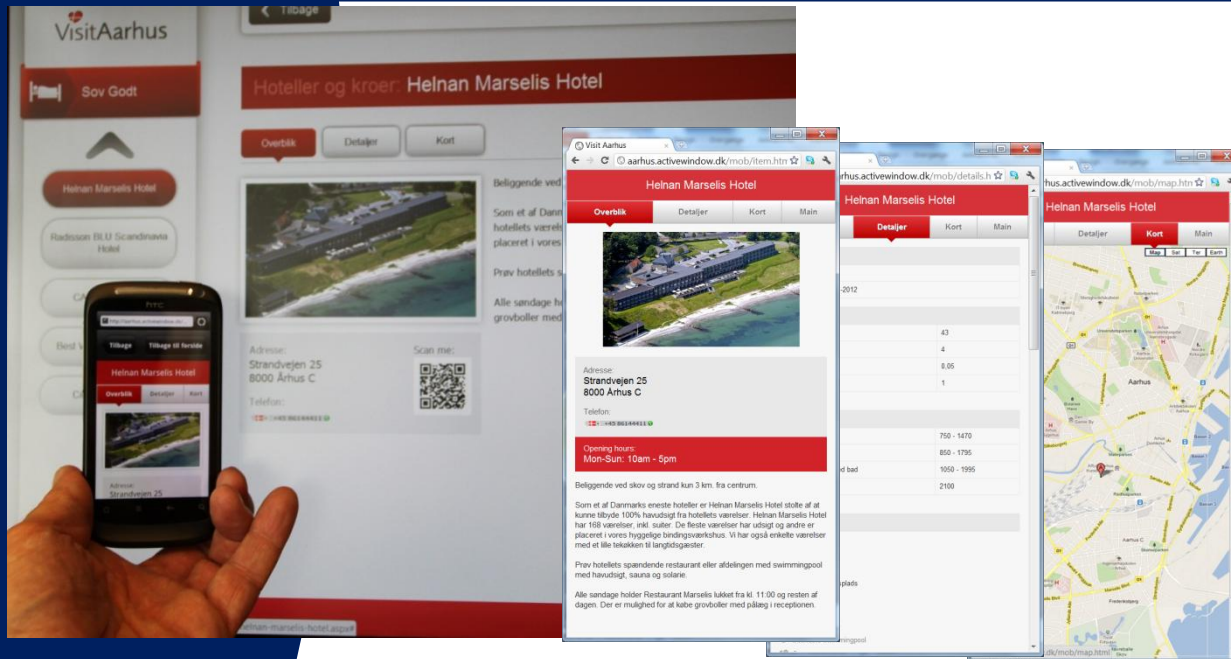

- Desuden:

- Aktiviteter indenfor ejendomsmægler-branchen
- Aktiviteter indenfor kommunal forvaltning

Active Window® panel-system

- Øger salgslokalet til at omfatte gaden – gør fortovet til en del af turistbureauet
- Tiltrækker opmærksomhed
 - større trafik omkring din butik/produkter
- Sparer ekspeditionstid
 - kunderne ved, hvad de vil have (selvbetjening)
- Kan være med til at bibeholde eller øge serviceniveauet på ubemandede "steder".
- Gør forretningsvinduet/turistbureauet til en 24/7/365 interaktiv "salgsassistent"
- Kunderne kan finde præcis de informationer de søger
- Kan fungerer som et interaktivt turistbureau
- Reklame-/annonceringsplatform
 - til attraktioner, hoteller, museer, events, brands mm.
- Placér det der, hvor turisterne/besøgende/borgerne er

Touch-system

- Sparer betjeningstid - turisterne betjener sig selv
- Turister/borgere/kunder kan på en overskuelig måde finde præcis de informationer de ønsker
- Præsenterer attraktioner, seværdigheder, hoteller mm. på en indbydende og meget overskuelig måde
- Turisterne har kun adgang til touch præsentationen – dvs. ingen "misbrug" af internettet
- Kan installeres på steder, hvor turisterne bor eller besøger – f.eks. på hoteller, seværdigheder, campingpladser og lignende
- Kan også bruges til annonceringer/reklame
- Komplementerer en Active Window® panel-løsning

Interactive Display Solutions

Mobile løsninger

Mobil website & QR-koder:

Mobil stregkoder/2D koder kan automatisk genereres og vises på alle skærbilleder på såvel sensor-systemet som på touch-systemet. Koden kan skannes/aflæses med en QR-skanner på en smart-phone. Man bliver derefter ledt til det mobile website og har dermed direkte adgang til relevante informationer via sin smart-phone.